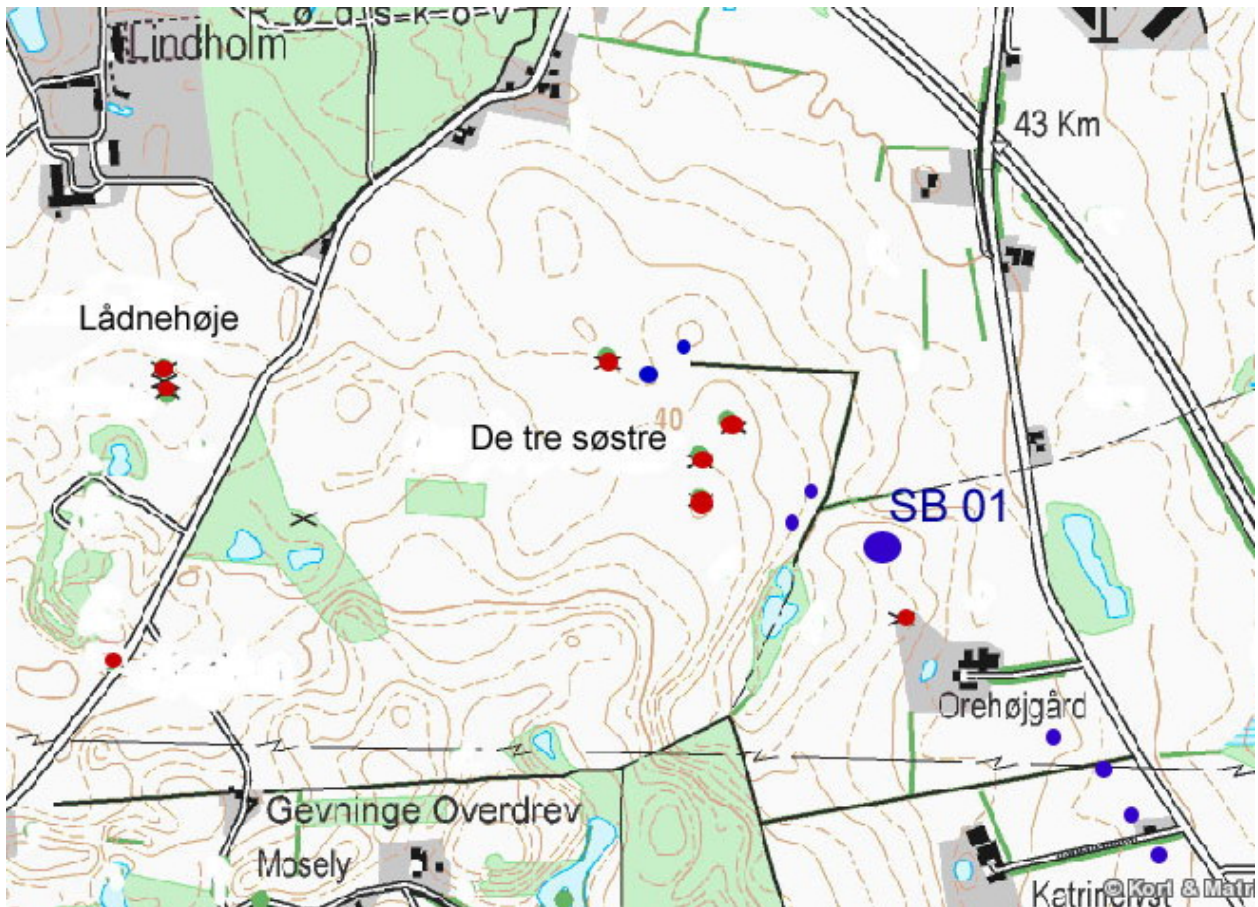

## Orehøj 01

Sognebeskrivelse 020601 - 01

Midt i rapsmarken foran heget ses en overpløjet høj som en forhøjning. Den har Sognebeskrivelse 020601- 01. Bag heget ses en af "De Tre Søstre" på Lindholms mark.

Kører man fra Lejre mod Gevninge ad Orehøjvej kan man se den overpløjede høj SB 01 som en forhøjning i Orehøjgårds mark. Bag hegnet kan man se "De Tre Søstre" på Lindholms mark.

På kortet kan man se de sløjfede høje som blå pletter. De eksisterende høje er røde. Man kan se at SB 01 er en af mange høje i den høj række der går fra Højby over Lejre og videre ind på Lindholms marker og skove.

K. Bahnson fra Nationalmuseet skriver i 1883 efter et besøg: "Sløjfet høj på en bakke. Gravhøj fra oldtiden."